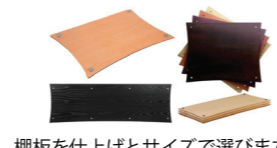

選べる・買い足せるスタイリッシュなAVラック

☆いろいろな組み合わせをお見積もりいたします! お電話またはメールにてお気軽にお問い合わせ下さい!!

モデル名 Q4 標準セット:140mmボール/スパイク脚/スパイクマウント付

- ●棚板サイズ:395×590mm
- ●外形寸法(標準セットの場合) 590(W)×558(H)×395(D)mm ※スパイクマウントを使用した場合、約5mm高くなります。
- ●重量 木製棚板1枚約2.53kg

◇ボールの長さは100・140・180・216・256・326mmから、お選び頂けます。

◇棚板はチェリー・メイプル・スリガラスからお選び頂けます。

定価(税別) ¥85,000 → **特別価格(税込) ¥71,100**

モデル名 Q4D 標準セット:180mmボール/スパイク脚/スパイクマウント付

- ●棚板サイズ:475×600mm
- ●外形寸法(標準セットの場合) 600(W)×678(H)×475(D)mm ※スパイクマウントを使用した場合、約5mm高くなります。
- ●重量 木製棚板1枚約2.84kg

◇ボールの長さは100・140・180・216・256・326mmからお選び頂けます。

◇棚板はチェリー・メイプル・ローズナット・ダークオーク、オーク・ブラック・ガラス・スリガラスからお選び頂けます(ガラス・スリガラスは価格が異なります)

定価(税別) ¥98,000 → **特別価格(税込) ¥82,000**

モデル名 QAVM 標準セット:216mmボール/平型脚付

- ●棚板サイズ:485×1085mm
- ●外形寸法(標準セットの場合) 1085(W)×530(H)×500(D)mm ※スパイクマウントを使用した場合、約5mm高くなります。
- ●重量 木製棚板1枚約9.66kg

◇ボールの長さは100・140・180・216・256・326mmからお選び頂けます。

◇棚板はチェリー・メイプル・ローズナット・ダークオーク、オーク・ブラック・ガラス・スリガラスからお選び頂けます(ガラス・スリガラスは価格が異なります)

定価(税別) ¥128,000 → **特別価格(税込) ¥107,100**

モデル名 QAVX 標準セット:216mmボール/平型脚付

- ●棚板サイズ:520×1630mm
- ●外形寸法(標準セットの場合) 1630(W)×530(H)×520(D)mm ※スパイクマウントを使用した場合、約5mm高くなります。
- ●重量 木製棚板1枚約14.2kg

◇ボールの長さは100・140・180・216・256・326mmからお選び頂けます。

◇棚板はチェリー・メイプル、ダークオーク、ブラックからお選び頂けます。

定価(税別) ¥215,000 → **特別価格(税込) ¥180,100**

QAVM、QAVXシリーズは、(19mm径支柱の場合)約10mm支柱が棚板に入り込む構造になっております。棚板間隔および全体高の計算には、各棚板につき約10mm程度低くなります。

1 サイズ・仕上げで棚板を選ぶ

棚板を仕上げとサイズで選びます。